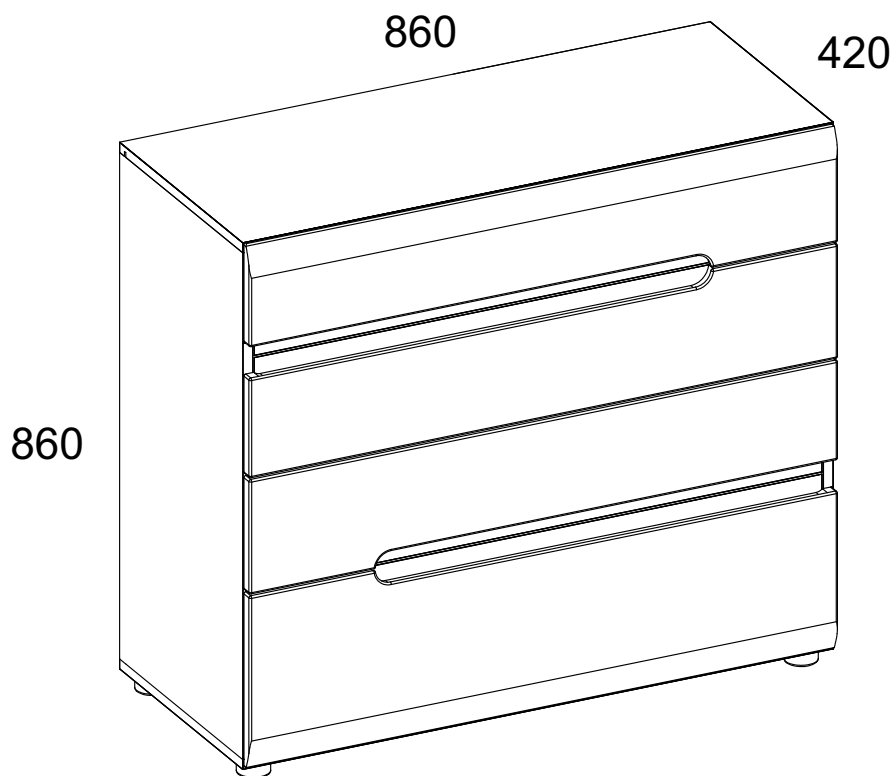

Инструкция по сборке

Набор модульной мебели

«**LINATE**»

Комод 4S/ТУР 44

АН-027.10.00.00

Дата изготовления

Штамп ОТК

ИООО « АНРЭКС »

1	806	400	16	x1	1/2
2	806	400	16	x1	1/2
3	960	403	16	x1	2/2
4	960	400	16	x1	2/2
5	956	185	19	x1	1/2
6	956	185	19	x1	1/2
7	956	185	19	x1	1/2
8	956	279	19	x1	1/2
9	923	50	16	x4	1/2
10	927	80	16	x1	1/2
11	350	90	16	x3	2/2
12	350	90	16	x3	2/2
13	885	74	16	x3	2/2
14	350	180	16	x1	2/2
15	350	180	16	x1	2/2
16	885	164	16	x1	2/2
17	899	355	3	x4	2/2
18	954	832	3	x1	1/2