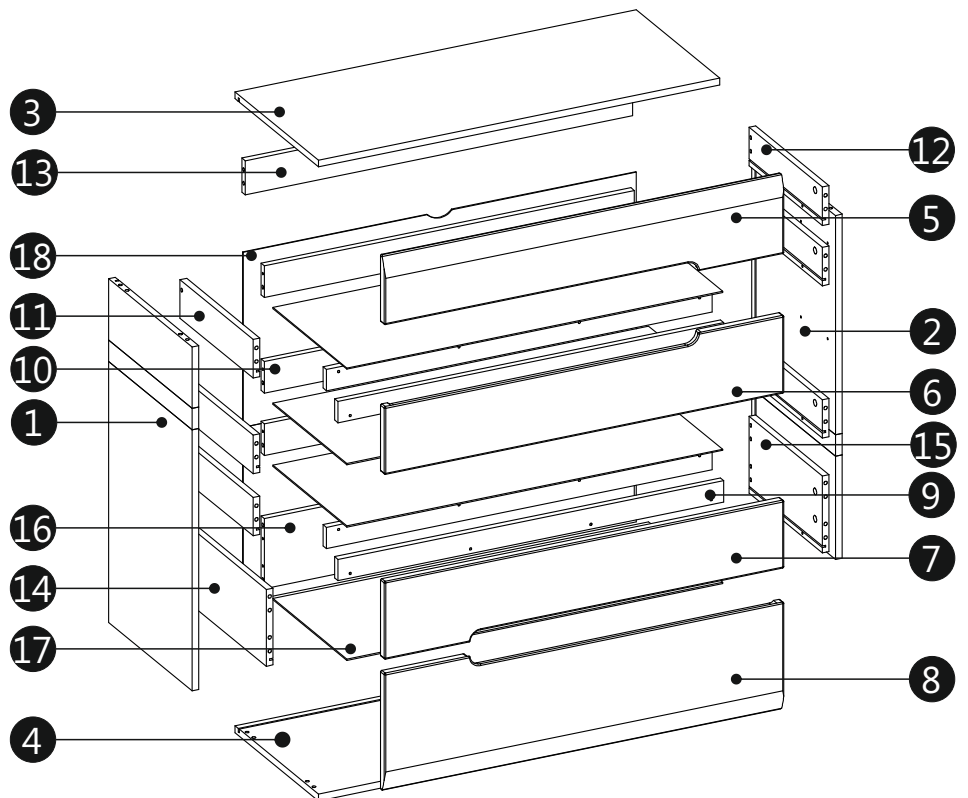

Инструкция по сборке

Набор модульной мебели

«**LINATE**»

Комод 4S/ТУР 44

АН-027.10.00.00

Дата изготовления

Штамп ОТК

ИООО « АНРЭКС »

1	806	400	16	x1	1/2
2	806	400	16	x1	1/2
3	960	403	16	x1	2/2
4	960	400	16	x1	2/2
5	956	185	19	x1	1/2
6	956	185	19	x1	1/2
7	956	185	19	x1	1/2
8	956	279	19	x1	1/2
9	923	50	16	x4	1/2
10	927	80	16	x1	1/2
11	350	90	16	x3	2/2
12	350	90	16	x3	2/2
13	885	74	16	x3	2/2
14	350	180	16	x1	2/2
15	350	180	16	x1	2/2
16	885	164	16	x1	2/2
17	899	355	3	x4	2/2
18	954	832	3	x1	1/2