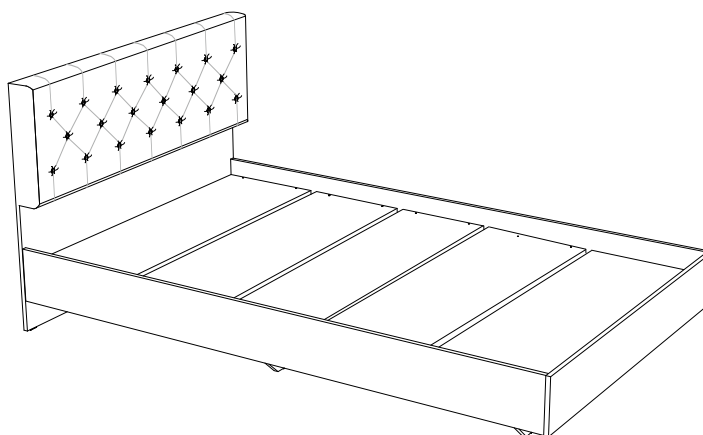

Набор мебели для спальни «Тифани»

Кровать одинарная

02-95.013

Видео инструкция по сборке кровати

Габаритные размеры
Ширина (мм): 1240
Глубина (мм): 2036
Высота (мм): 890

Рекомендованный размер матраса: 2000x1200