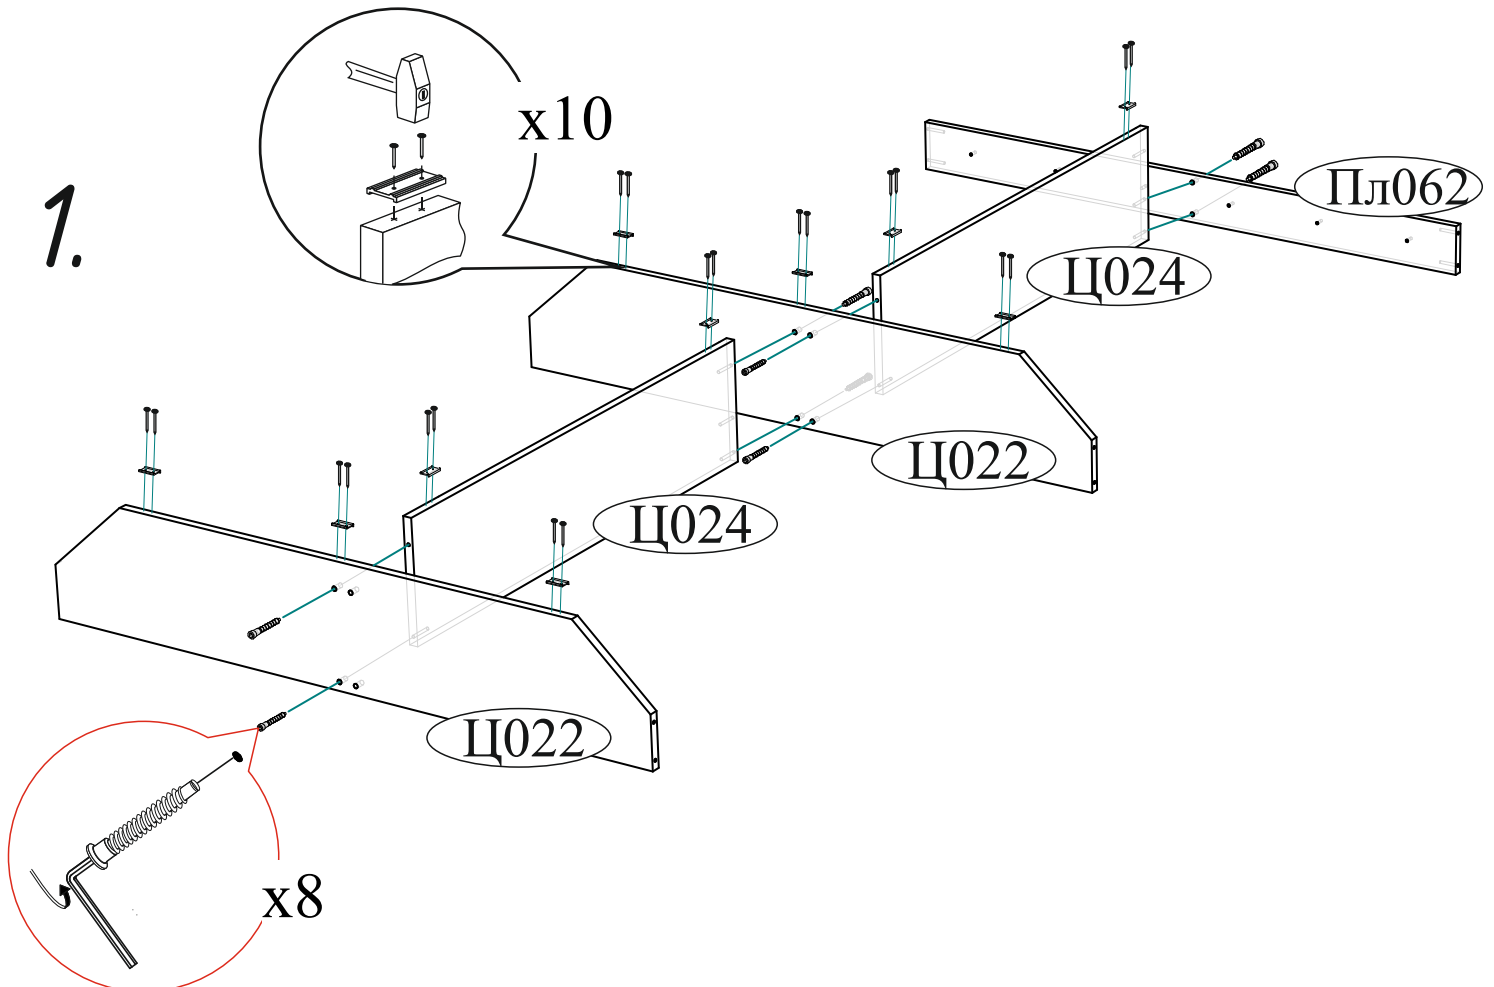

Комплектовочная ведомость

Поз.	Наименование	Длина	Ширина	Кол-во	Упаковка
Пл063	Планка	2004	96	2	Царги
Ц021	Царга	2004	192	2	Царги
Ц024	Царга	906	224	2	Царги
Щ018	Щиток	890	1236	1	Щитки
Пл062	Планка	1168	96	2	Щитки
Ц022	Царга	1168	224	2	Щитки
Ц023	Царга	1234	192	1	Щитки
Пж002	Проложка	1200	380	5	Проложки
Мягкая накладка		1240	430	1	М.накладка

Гвоздь 2x20 26 шт.	Евровинт 6x50 24 шт.	Евроключ 1 шт.
Навес угловой с заглушкой 4 шт.	Подпятник 13 шт.	Стяжка межсекционная D5x32 2 шт.
Шкант 8x30 8 шт.	Шуруп 4x16 8 шт.	Шуруп 4x30 59 шт.

Необходимый инструмент для сборки.

Рекомендуем сборку производить вдвоем.

Уважаемый покупатель!

Убедительная просьба сохранять упаковку до полной сборки изделия!

В случае обнаружения брака/дефекта обязательно сфотографировать выявленный дефект и этикетку на упаковке. На фотографии должно быть четко видно: наименование изделия, дату изготовления и номер бригады. Претензии по качеству без фотографии этикетки не принимаются.

EAC	ШКАФ КУПЕ ДЛЯ ОДЕЖДЫ 3-Х ДВЕРНЫЙ Шкаф-купе "Модерн-2" 1,5м		Дата изготовления 01.01.2018	Бригада 1	
	Цвет: венге/лоредо	1/3			Боковины
  H0L897GZTOYQQK 08063-01 00533895 18 0002		Срок службы 5 лет. Гарантия 24 мес.			
		02-05.008